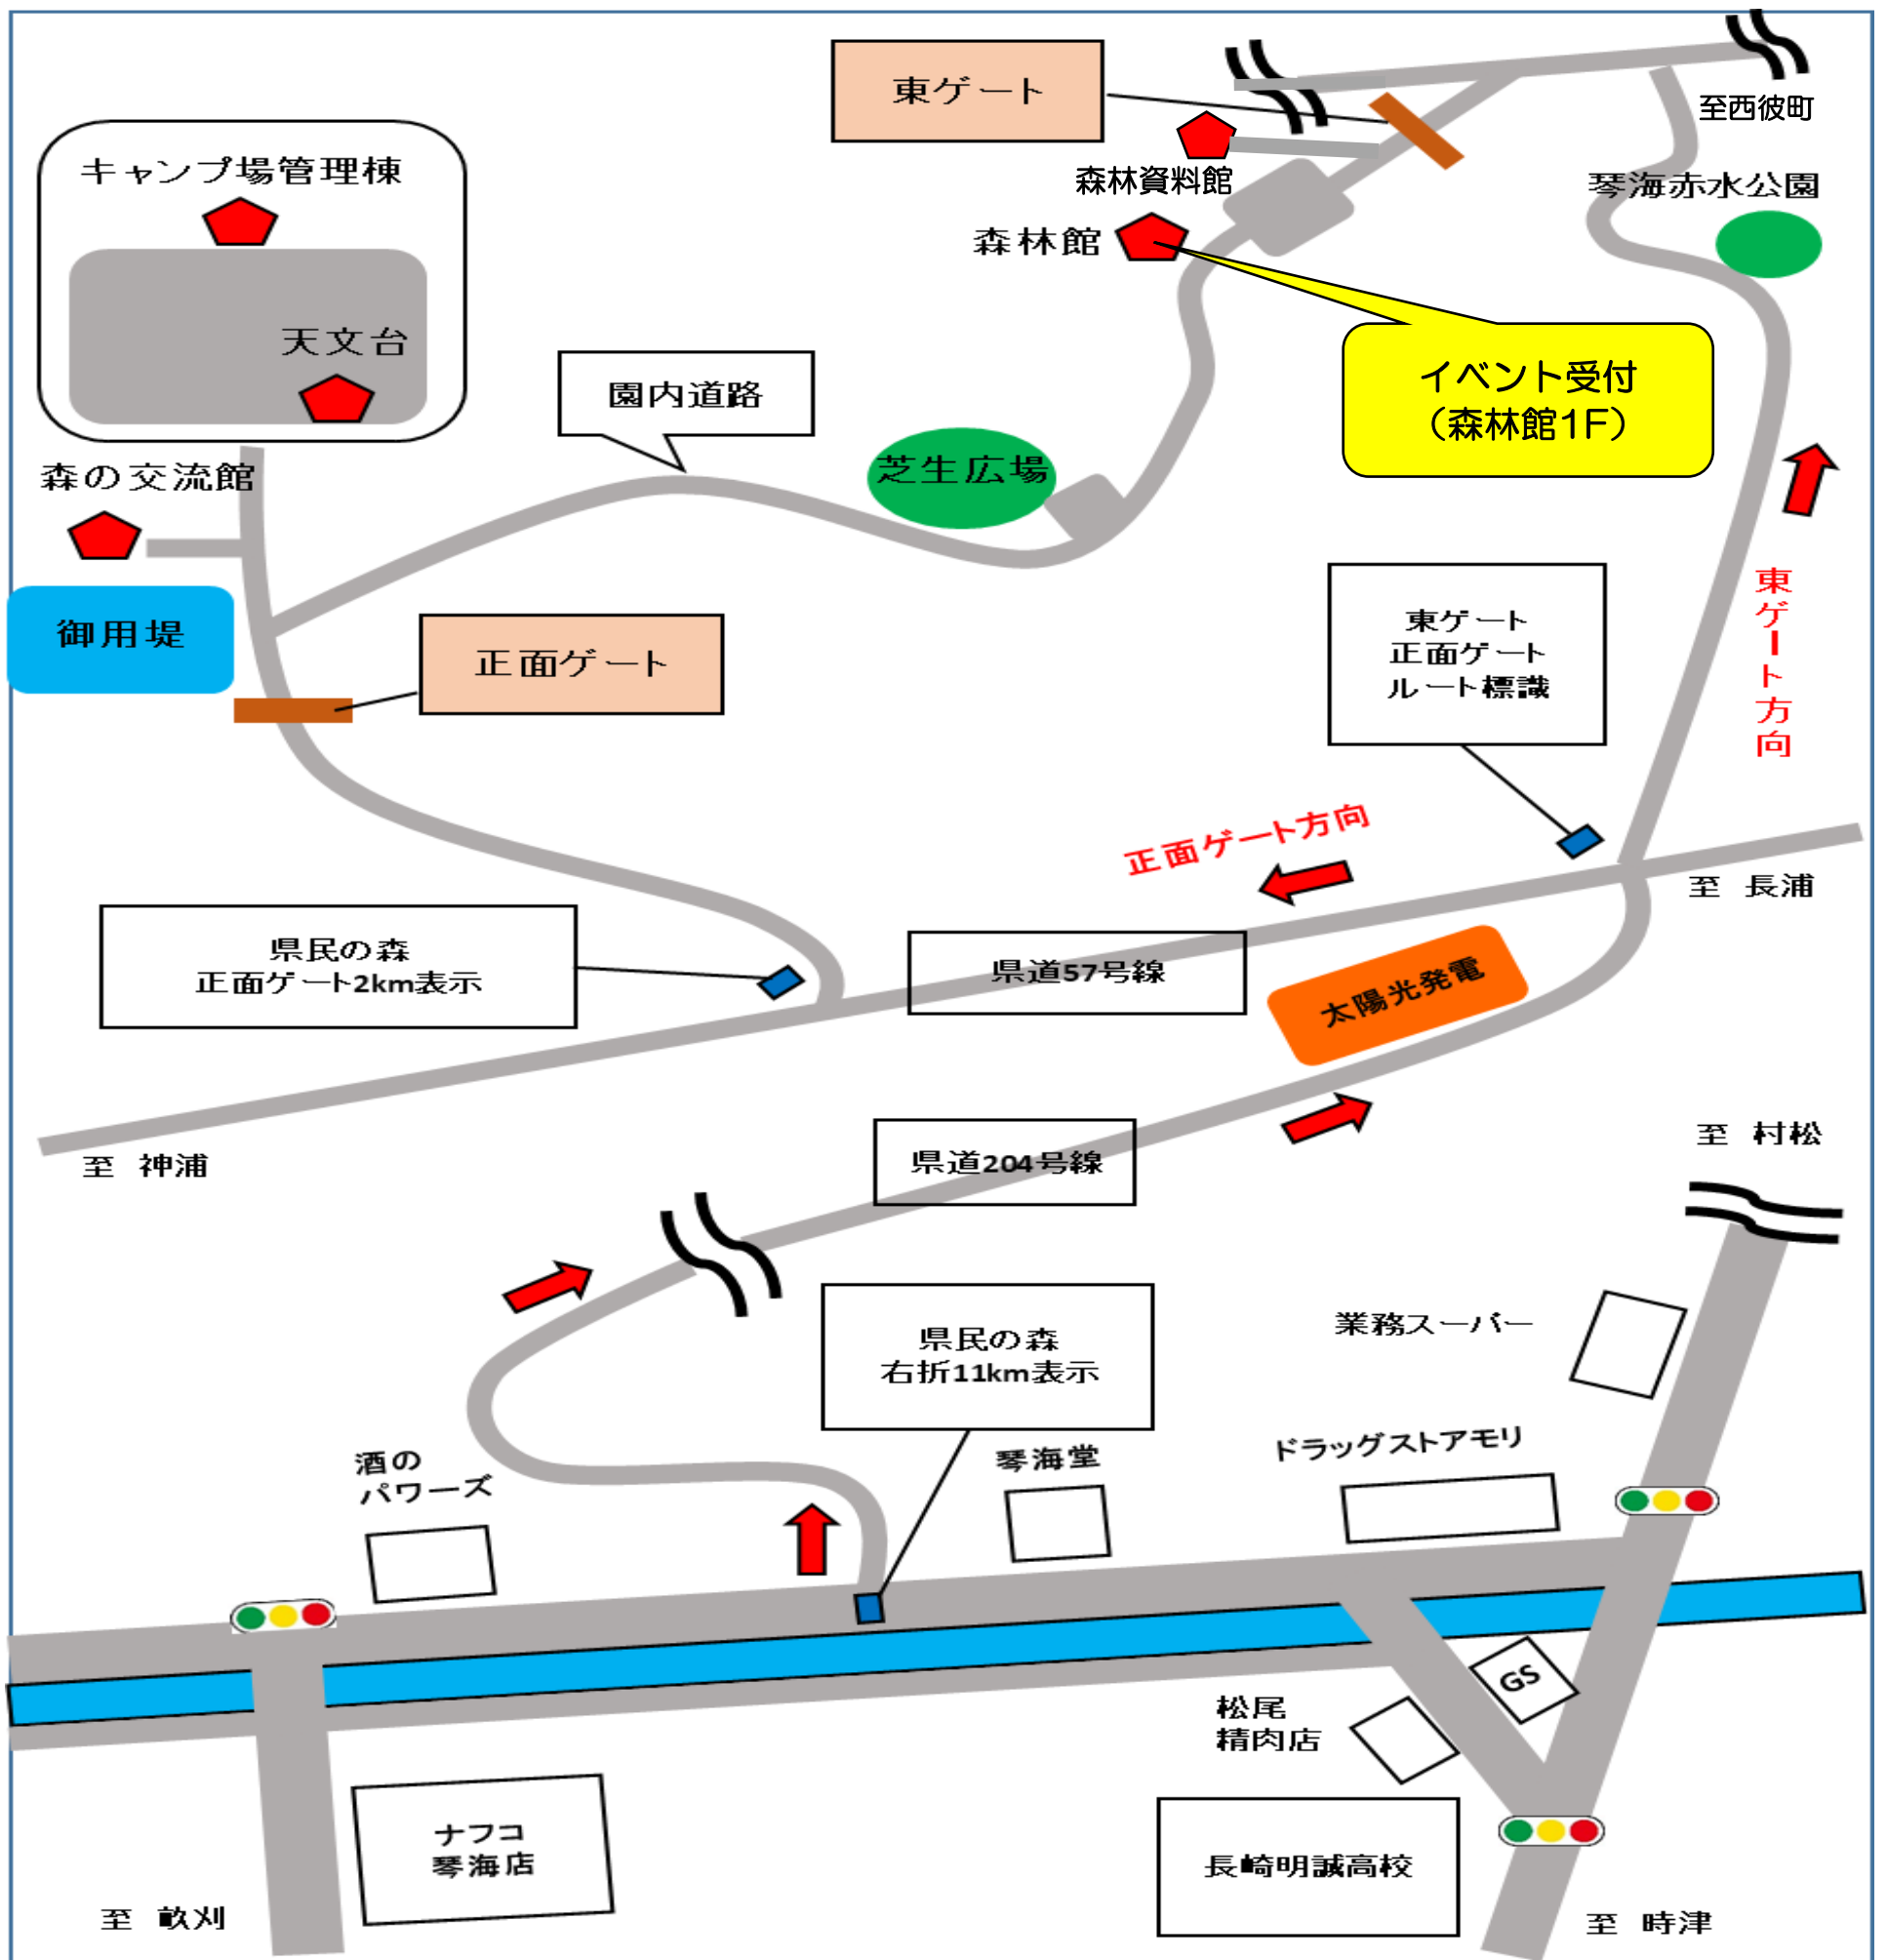

集合場所： 森林館 (1Fクラフトコーナー)

※受付時間： 9:30～ 9:50

自由な発想で好きなものを作ろう！

決まった完成形はありません。

設計図はお子様の中、世界で一つだけの作品を作ろう！

※県民の森で採取した自然素材をグルーガンで接着するイベントです。  
釘などは使いません。

去年の作品例

## <アクセス>

### 【佐世保・ハウステンボス方面から】

西海橋を經由し、西彼町小迎から山間部を通られるか、海沿いに国道206号線を通り、西彼町大串からお登り下さい。

### 【長崎方面から】

時津町または長崎市畝刈を經由し、長崎市西海町（長崎明誠高校）から側道に入り、お登り下さい。