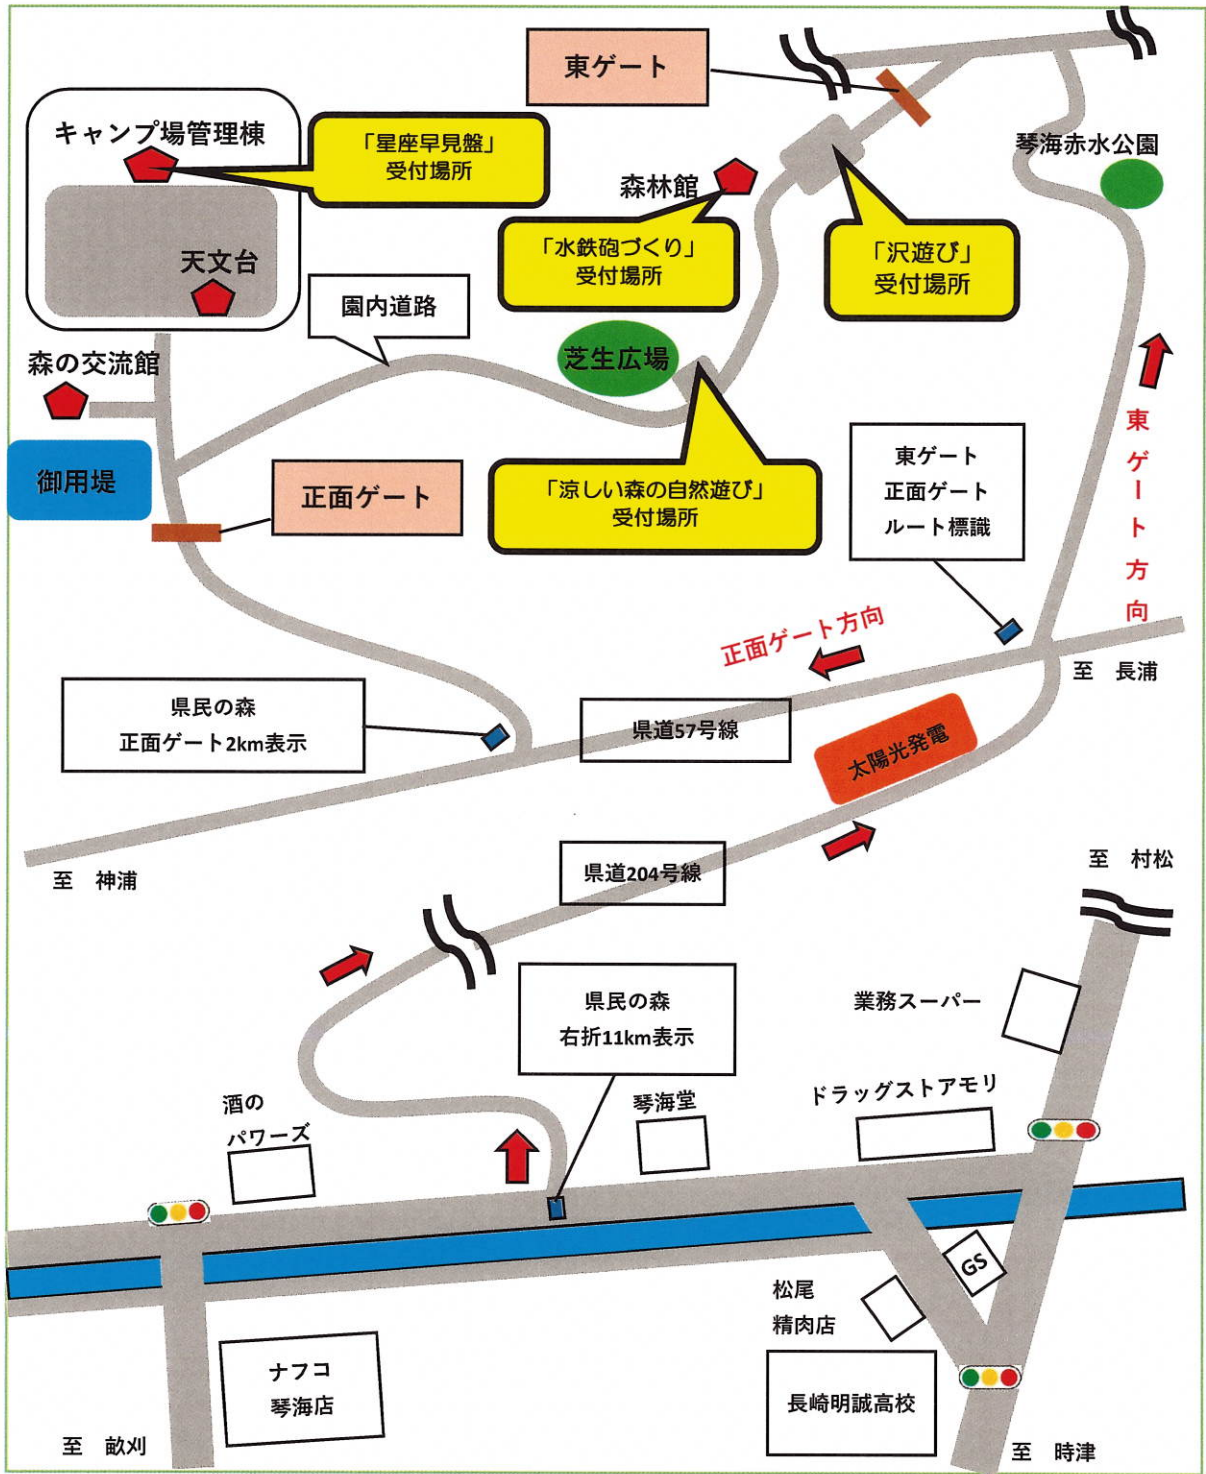

## 「沢遊び」

（オリエンテーリング・W部会）

10：00～14：30 定員：10家族  
<岩瀬戸溪谷>

園内の岩瀬戸溪  
谷で水遊びをし  
て、夏の思い出  
を作ろう！

※お弁当をご持参  
ください

集合場所：P2駐車場（森の茶屋前）  
受付時間：9：30～9：50  
参加費：無料  
準備する物：お弁当 飲み物 タオル  
水遊び道具 虫除けスプレー 着替え  
水遊びできる服装（長ズボン・長袖・靴  
が推奨です）

## 「星座早見盤づくり」

（天文部会）

18：00～19：00 定員：15名  
<天文台>

星座の位置が分か  
る星座早見盤を作  
ろう！

お子様でも簡単に  
できます。使い方  
も説明します。

集合場所：キャンプ場管理棟  
受付時間：17：30～17：50  
参加費：1セット 100円  
準備する物：特になし

<新型コロナウイルス感染症対策について>

- 感染状況によっては、イベントの中止など直前まで変更の可能性があります。
- 会話の際はマスクの着用をお願い致します。
- 受付時、手指消毒などをお願いしております。
- 体調が優れない場合は、イベント参加の自粛をお願い致します。

(参加申し込み・お問合せ先)

ながさき県民の森管理事務所 (森林館)

電話： 0959-24-0181<9:00~17:00>

<お申し込み用QRコード>

「涼しい森の自然遊び」	「水鉄砲づくり」	「沢遊び」	「星座早見盤」